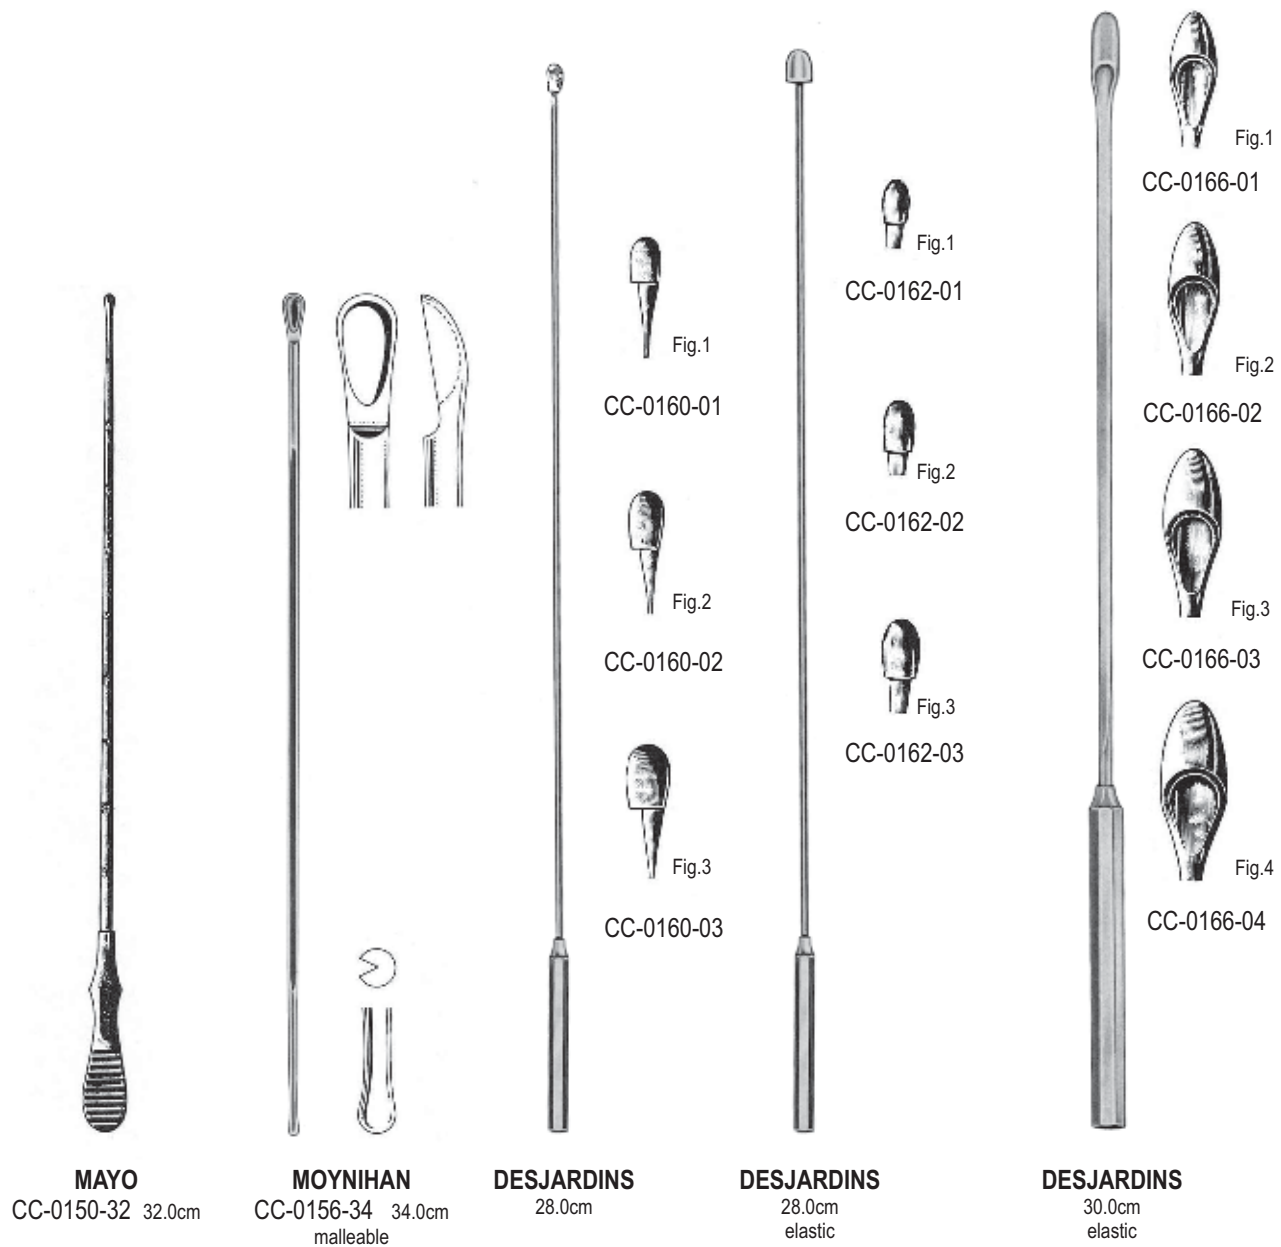

GALL BLADDER

HIRTH
CC-0100-18 18.0cm

SÖKELAND
CC-0106-24 24.0cm

KOCHER
CC-0110-26 26.0cm

GALL BLADDER

ELSÄSSER
CC-0120-20 20.0cm

ELSÄSSER
CC-0122-20 20.0cm

GALL BLADDER

BAKES

CC-0130-00 set / 13
CC-0132-00 set / 9 (3-11)

GALL BLADDER

GALL BLADDER

MUENCHEN MODEL
30.0cm

LUER-KOERTE
32.0cm
malleable

GALL BLADDER