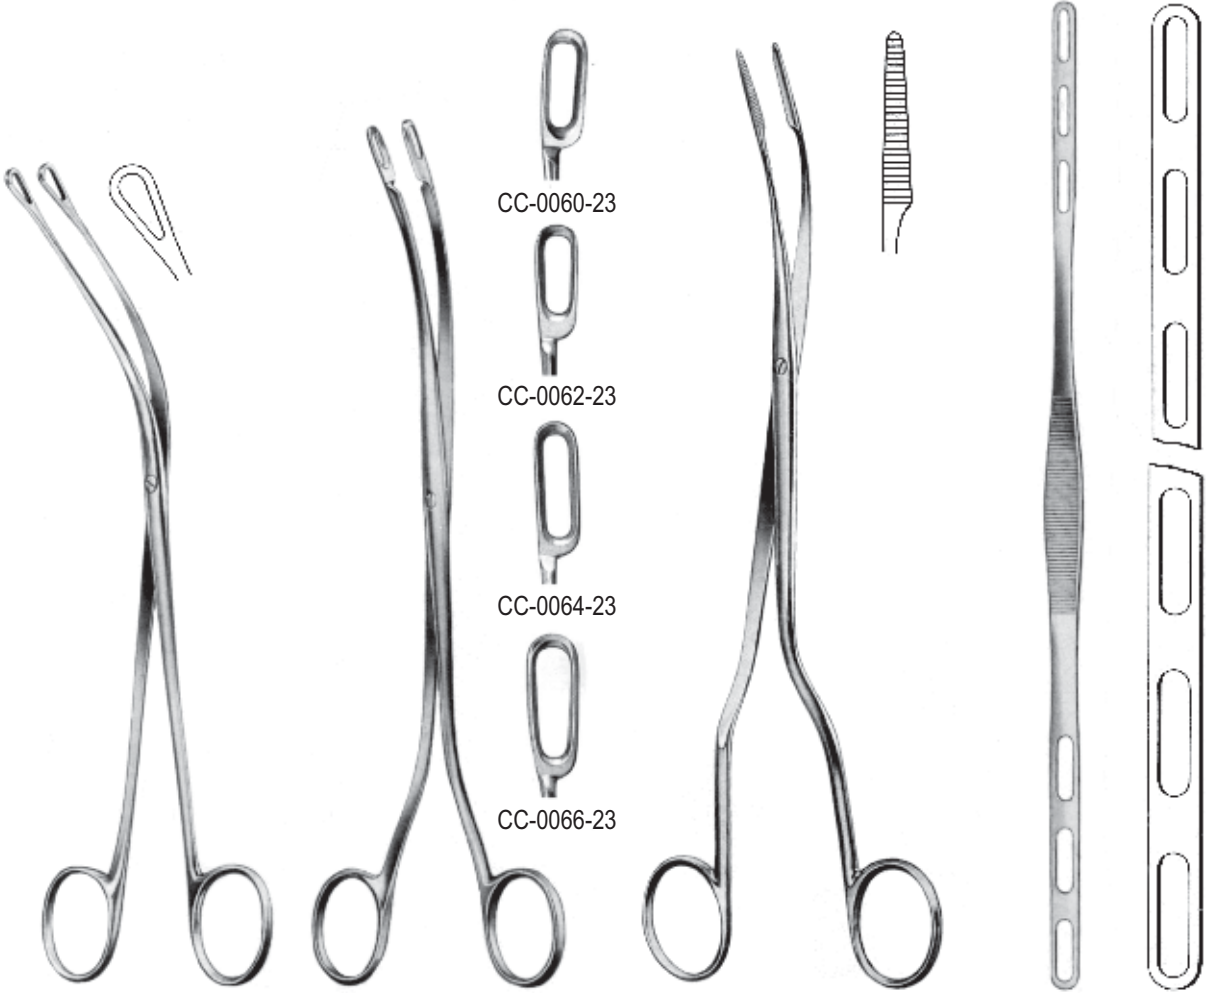

GALL BLADDER

RANDALL
CC-0010-01 - 57-0010-06

1
CC-0010-01
23.0cm

2
CC-0010-02
22.0cm

3
CC-0010-03
22.0cm

4
CC-0010-04
22.0cm

5
CC-0010-05
19.0cm

6
CC-0010-06
19.0cm

GALL BLADDER

TURNER-WARWICK
CC-0020-18 18.0cm

TURNER-WARWICK
CC-0022-19 19.0cm

CC-0030-20

CC-0031-20

BLAKE
20.0cm

MAYO-BLAKE
CC-0040-20 20.0cm

MAYO-BLAKE
CC-0041-20 20.0cm

GALL BLADDER

MIXTER
CC-0050-22 22.0cm

DESJARDINS
23.0cm

CZERNY
CC-0070-24 24.5cm

CC-0080-26 26.5cm
malleable

GALL BLADDER

LURZ
CC-0090-21 21.0cm

LURZ
CC-0092-21 21.0cm

BAKES

CC-0130-00 set / 13
CC-0132-00 set / 9 (3-11)

GALL BLADDER

GALL BLADDER

MUENCHEN MODEL
30.0cm

LUER-KOERTE
32.0cm
malleable

GALL BLADDER