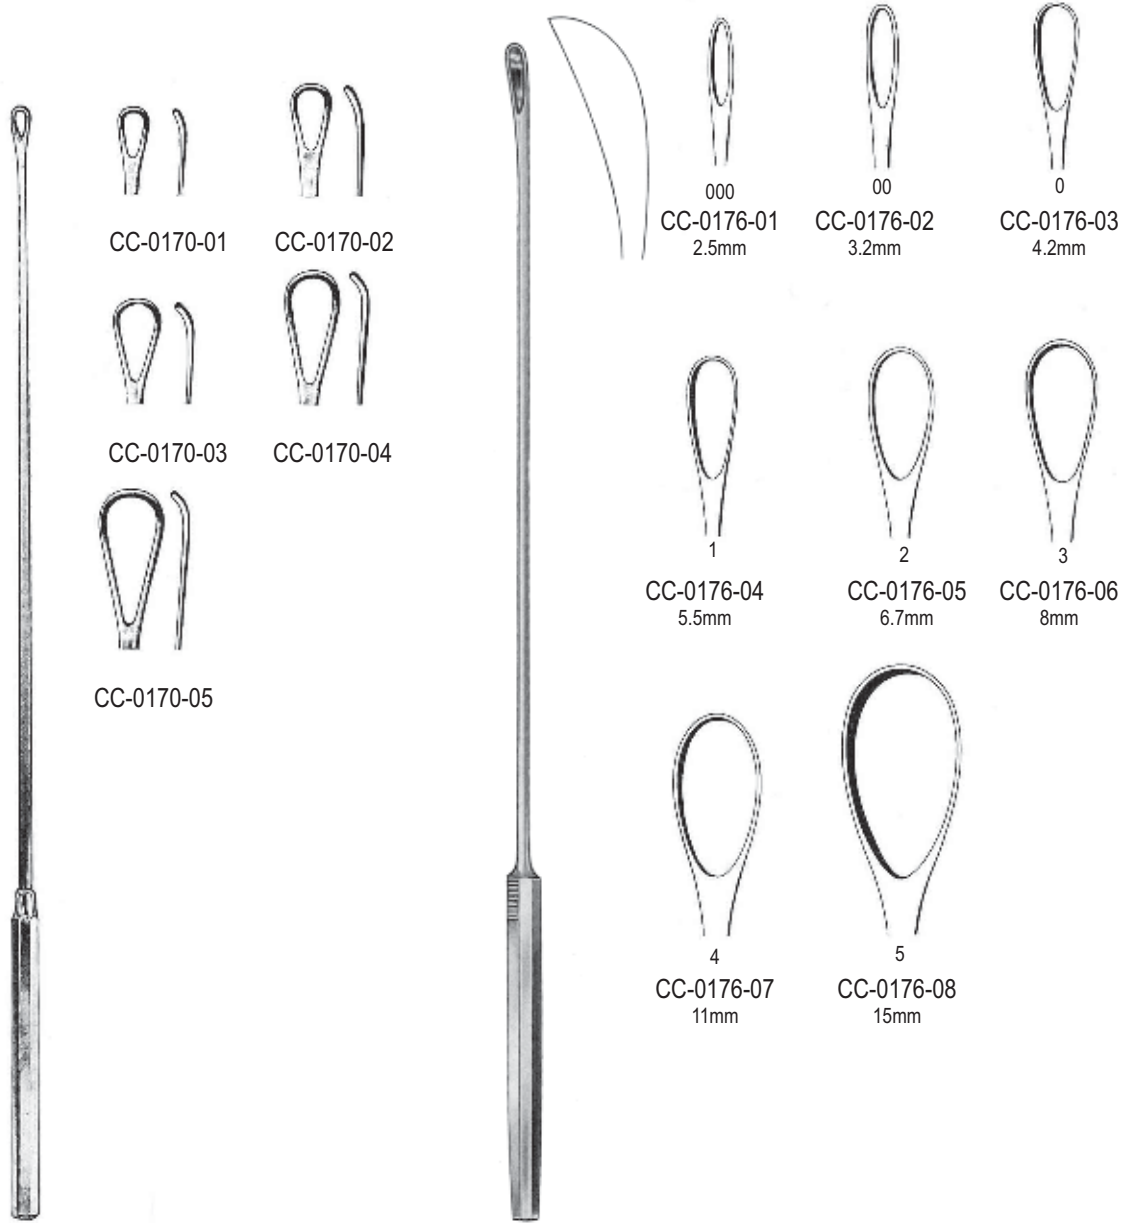

GALL BLADDER

HIRTH
CC-0100-18 18.0cm

SÖKELAND
CC-0106-24 24.0cm

KOCHER
CC-0110-26 26.0cm

GALL BLADDER

ELSÄSSER
CC-0120-20 20.0cm

ELSÄSSER
CC-0122-20 20.0cm

GALL BLADDER

BAKES

CC-0130-00 set / 13
CC-0132-00 set / 9 (3-11)

GALL BLADDER

GALL BLADDER

MUENCHEN MODEL
30.0cm

LUER-KOERTE
32.0cm
malleable

GALL BLADDER