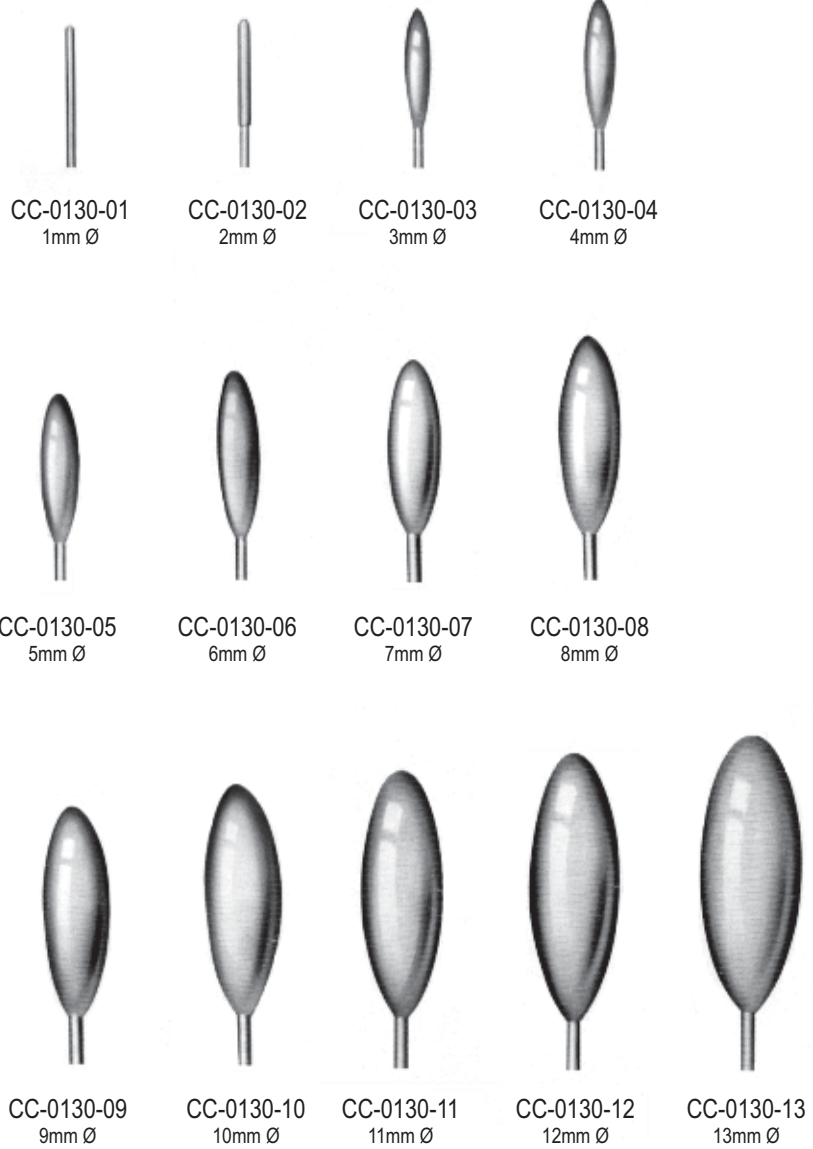

GALL BLADDER

RANDALL
CC-0010-01 - 57-0010-06

1
CC-0010-01
23.0cm

2
CC-0010-02
22.0cm

3
CC-0010-03
22.0cm

4
CC-0010-04
22.0cm

5
CC-0010-05
19.0cm

6
CC-0010-06
19.0cm

GALL BLADDER

MIXTER
CC-0050-22 22.0cm

DESJARDINS
23.0cm

CZERNY
CC-0070-24 24.5cm

CC-0080-26 26.5cm
malleable

GALL BLADDER

LURZ
CC-0090-21 21.0cm

LURZ
CC-0092-21 21.0cm

GALL BLADDER

HIRTH
CC-0100-18 18.0cm

SÖKELAND
CC-0106-24 24.0cm

KOCHER
CC-0110-26 26.0cm

GALL BLADDER

ELSÄSSER
CC-0120-20 20.0cm

ELSÄSSER
CC-0122-20 20.0cm

GALL BLADDER

BAKES

CC-0130-00 set / 13
CC-0132-00 set / 9 (3-11)

GALL BLADDER

GALL BLADDER

MUENCHEN MODEL
30.0cm

LUER-KOERTE
32.0cm
malleable

GALL BLADDER