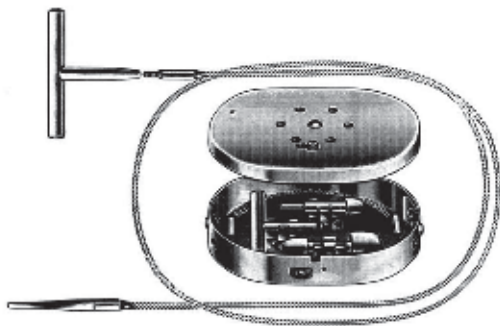

JOBSON-HORNE					
K-0136-15	K-0140-16	K-0144-25	K-0148-28	K-0150-28	K-0152-28
15.0cm	16.0cm	25.0cm	28.0cm	28.0cm	28.0cm

Sponge Holder | EN
Schwammhalter | DE
Porta-esponjas | ES

PROBES, APPLICATORS & SPATULAS

HARTMANN
K-0160-20 20.0cm

FEIN
K-0162-28 28.0cm

TOBOLD
K-0166-25 25.0cm

K-0170-40 40.0cm

K-0176.-5 45.0cm

Vericose Vein Probe Set and Ring Strippers
 Krampfader-Besteck und Ringstripper
 Sonda para varices y desobliteradores de vasos

PROBES, APPLICATORS & SPATULAS

NABATOFF
 K-0180-00
 complete set.
 135 x 100 x 25mm

K-0180-01

K-0180-02

K-0180-04

K-0180-03
 3.0mm Ø

K-0180-06
 6.0mm Ø

K-0180-09
 9.0mm Ø