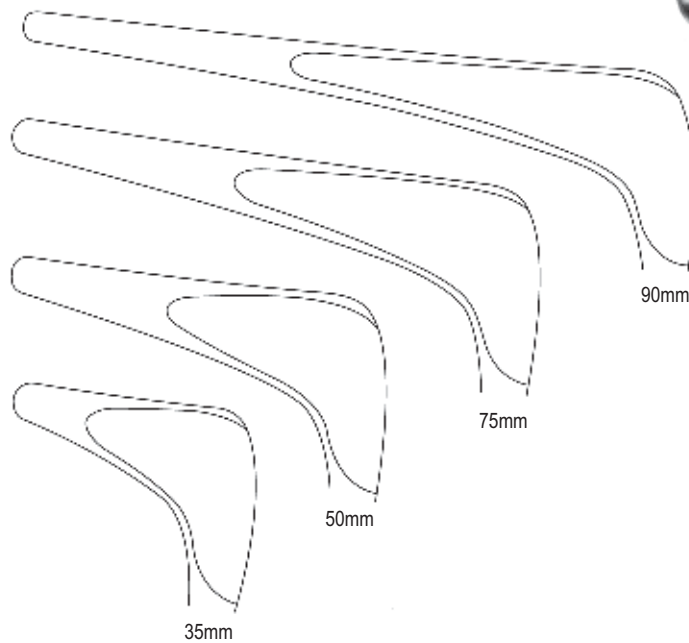

**KILLIAN**  
 13.0cm  
 W-0060-35  
 W-0060-50  
 W-0060-75  
 W-0060-90

**KILLIAN (with side screw)**  
 13.0cm  
 W-0062-35  
 W-0062-50  
 W-0062-75  
 W-0062-90

# RHINOLOGY

**COTTLE**  
15.0cm  
W-0070-35  
W-0070-50  
W-0070-75  
W-0070-90

**COTTLE (with side screw)**  
15.0cm  
W-0072-35  
W-0072-50  
W-0072-75  
W-0072-90

**COTTLE**  
(dull black chromium plated)  
14.0cm

W-0076-35  
W-0076-50  
W-0076-75  
W-0076-90

**YANKAUER**  
W-0080-19 19.0cm