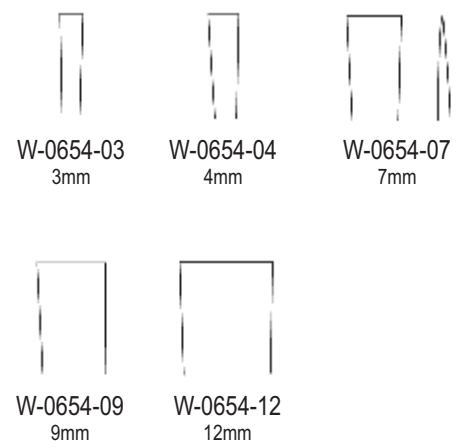

**KILLIAN**  
 13.0cm  
 W-0060-35  
 W-0060-50  
 W-0060-75  
 W-0060-90

**KILLIAN (with side screw)**  
 13.0cm  
 W-0062-35  
 W-0062-50  
 W-0062-75  
 W-0062-90

# RHINOLOGY

**COTTLE**  
 W-0621-18 18.0cm

**COTTLE**  
 18.0cm

**COTTLE**  
 W-0624-18 18.0cm

**COTTLE**  
 W-0623-18 18.0cm

**COTTLE**  
 18.0cm

**COTTLE**  
 W-0628-18 18.0cm

# RHINOLOGY

**FOMON**  
17.0cm

**CINELLI**  
16.0cm

**SHEEHAN**  
17.0cm

**RUBIN**  
18.0cm

**WALTER**  
19.0cm

**WALTER**  
19.0cm

# RHINOLOGY

**GALLAHER**  
16.0cm

**MALTZ**  
18.0cm

**JOSEPH**  
16.0cm

**LEWIS**  
18.0cm

**AUFRICHT**  
21.0cm

**COTTLE**  
21.0cm

**EN** | Antrum and Nasal Rasps  
**DE** | Antrum und Nasenraspeln  
**ES** | Escofinas para el antro y nasales