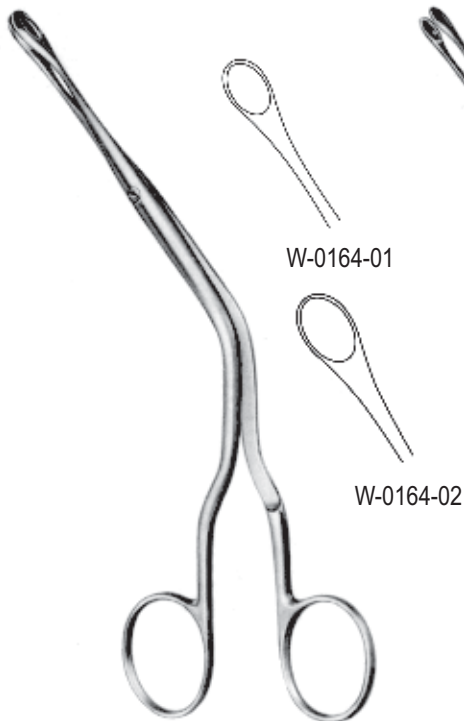

# RHINOLOGY

**KNIGHT**  
W-0150-18 18.0cm

**HEYMANN**  
18.0cm

**BRUENINGS**  
19.0cm

**LUC**  
20.0cm

**LUC**  
20.0cm

**LUC**  
20.0cm

W-0174-01 Fig. 1  
W-0174-02 Fig. 2  
W-0174-03 Fig. 3

## RHINOLOGY

**TROELTSCH**  
W-0180-15 15.0cm

**TROELTSCH**  
W-0182-18 18.0cm

**GRUENWALD (JANSEN)**  
W-0186-20 20.0cm

**NOYES**  
14.5cm

**WESTMACOTT**  
W-0196-20  
20.0cm

**LUBET-BARBON**  
W-0200-20  
20.0cm