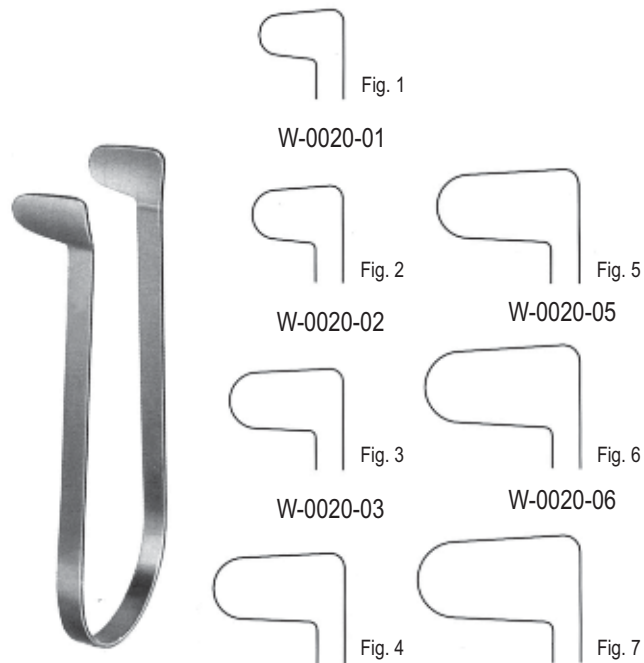

GOLDSMITH (Thudichum)
W-0020-00 set / 7

Fig. 1
W-0020-01

Fig. 2
W-0020-02

Fig. 3
W-0020-03

Fig. 4
W-0020-04

Fig. 5
W-0020-05

Fig. 6
W-0020-06

Fig. 7
W-0020-07