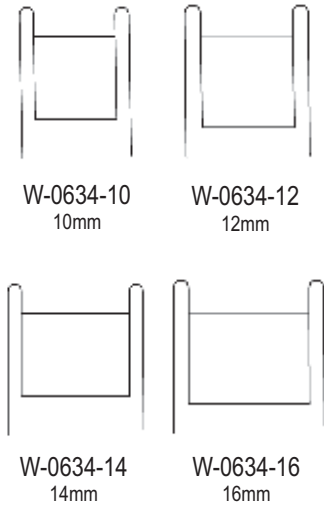

**KILLIAN**  
 13.0cm  
 W-0060-35  
 W-0060-50  
 W-0060-75  
 W-0060-90

**KILLIAN (with side screw)**  
 13.0cm  
 W-0062-35  
 W-0062-50  
 W-0062-75  
 W-0062-90

# RHINOLOGY

**COTTLE**  
 W-0621-18 18.0cm

**COTTLE**  
 18.0cm

**COTTLE**  
 W-0624-18 18.0cm

**COTTLE**  
 W-0623-18 18.0cm

**COTTLE**  
 18.0cm

**COTTLE**  
 W-0628-18 18.0cm

# RHINOLOGY

**FOMON**  
17.0cm

**CINELLI**  
16.0cm

**SHEEHAN**  
17.0cm

**RUBIN**  
18.0cm

**WALTER**  
19.0cm

**WALTER**  
19.0cm