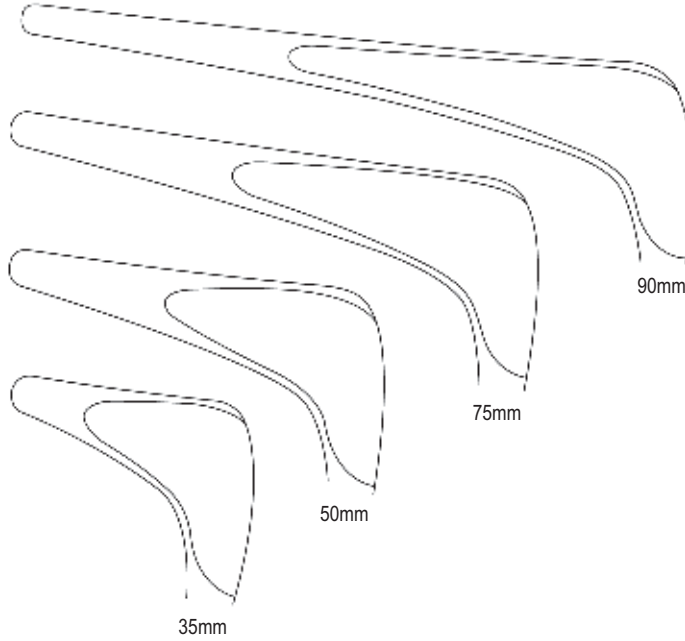

**VIENNA**

14.5cm

W-0040-01 (infant)

W-0040-02 (child)

W-0040-03 (adult)

W-0040-04 (sheet metal)

**MOD WIEN**

W-0044-14 14.5cm

**RHINOLOGY**

Pediatrics

W-0048-13 13.0cm

W-0049-13 13.0cm

Fig.1

2

**TIECK-HALLE**  
 13.5cm  
 W-0052-01  
 W-0052-02

**TIECK-HALLE**  
 W-0056-13 13.5cm

**KILLIAN**  
 13.0cm  
 W-0060-35  
 W-0060-50  
 W-0060-75  
 W-0060-90

**KILLIAN (with side screw)**  
 13.0cm  
 W-0062-35  
 W-0062-50  
 W-0062-75  
 W-0062-90

# RHINOLOGY

**COTTLE**  
15.0cm  
W-0070-35  
W-0070-50  
W-0070-75  
W-0070-90

**COTTLE (with side screw)**  
15.0cm  
W-0072-35  
W-0072-50  
W-0072-75  
W-0072-90

**COTTLE**  
(dull black chromium plated)  
14.0cm