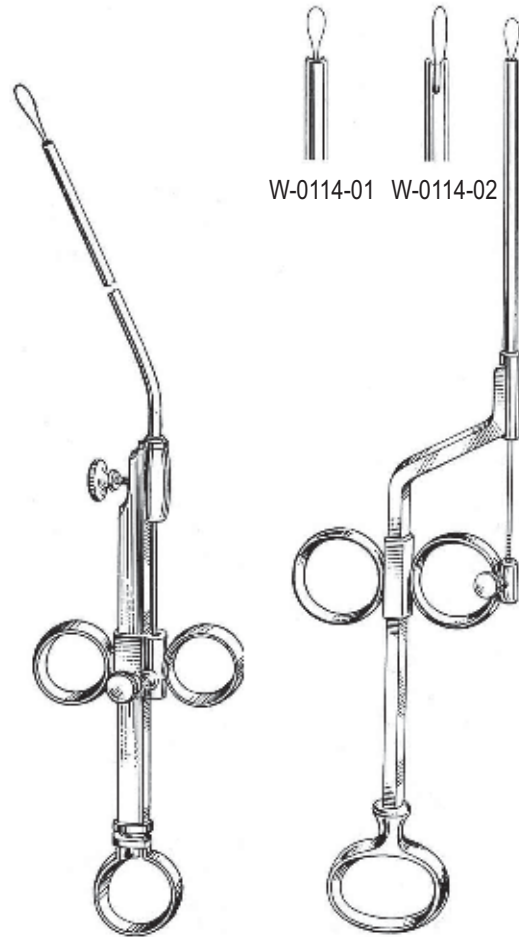

# RHINOLOGY

W-0270-03 0.3mm Ø  
 W-0270-04 0.4mm Ø

W-0274-02 0.2mm Ø  
 W-0274-03 0.3mm Ø

**KRAUSE**  
 W-0100-26 26.0cm

**KRAUSE-VOSS**  
 W-0104-26 26.0cm

**KRAUSE**  
 W-0110-00

**GLEGG**

W-0114-01 W-0114-02