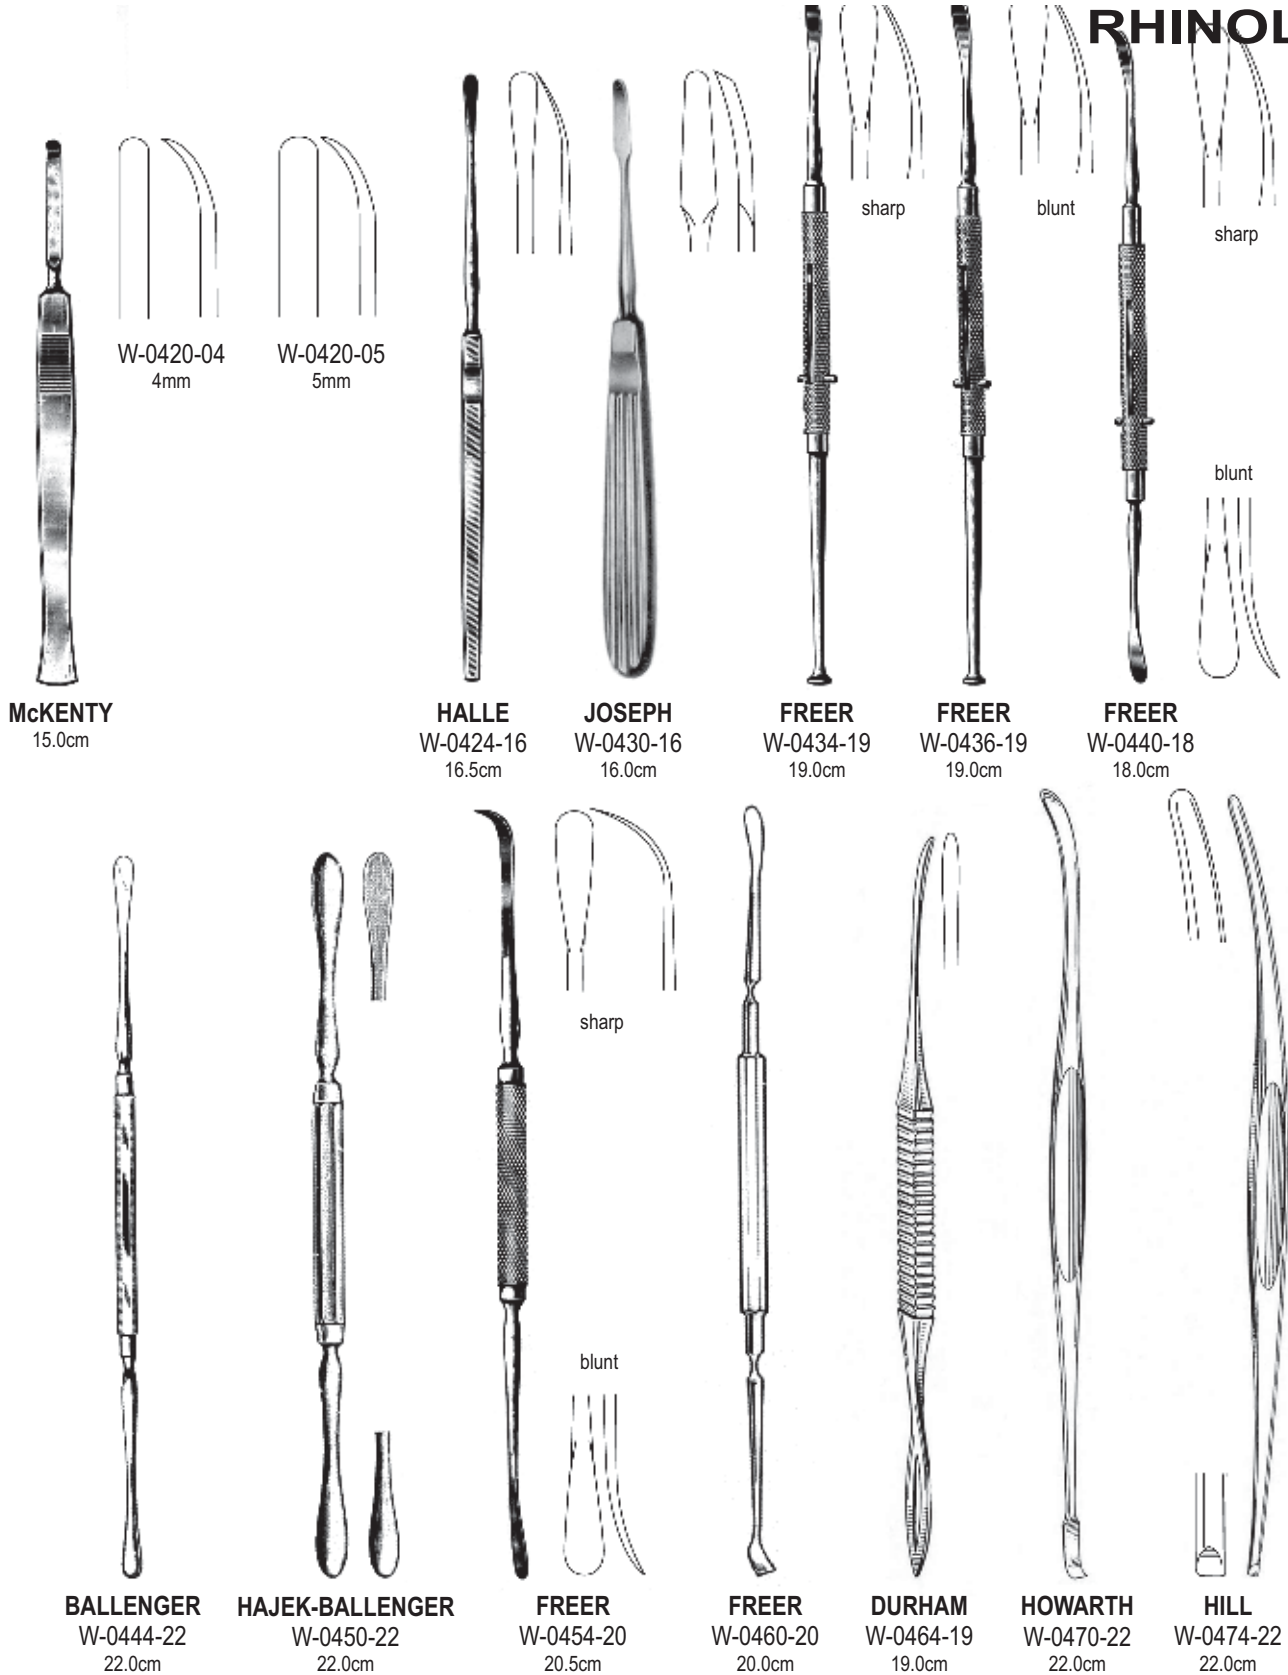

W-0401-05  
5mm

**BRUENINGS**  
W-0404-16 16.5cm

**FREER**  
W-0406-00

**FREER**  
W-0408-15  
15.0cm

**FREER**  
W-0410-19  
19.0cm

**FREER**  
W-0412-19  
19.0cm

**FREER**  
W-0414-19  
19.0cm

**FREER**  
W-0416-19  
19.0cm

**RHINOLOGY**