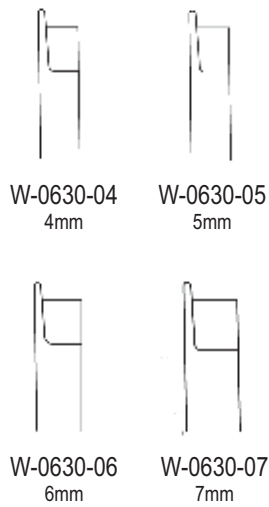

**KILLIAN**  
 13.0cm  
 W-0060-35  
 W-0060-50  
 W-0060-75  
 W-0060-90

**KILLIAN (with side screw)**  
 13.0cm  
 W-0062-35  
 W-0062-50  
 W-0062-75  
 W-0062-90

# RHINOLOGY

**COTTLE**  
15.0cm  
W-0070-35  
W-0070-50  
W-0070-75  
W-0070-90

**COTTLE (with side screw)**  
15.0cm  
W-0072-35  
W-0072-50  
W-0072-75  
W-0072-90

**COTTLE**  
(dull black chromium plated)  
14.0cm

# RHINOLOGY

**COTTLE**  
 W-0621-18 18.0cm

**COTTLE**  
 18.0cm

**COTTLE**  
 W-0624-18 18.0cm

**COTTLE**  
 W-0623-18 18.0cm

**COTTLE**  
 18.0cm

**COTTLE**  
 W-0628-18 18.0cm

# RHINOLOGY

**FOMON**  
17.0cm

**CINELLI**  
16.0cm

**SHEEHAN**  
17.0cm

**RUBIN**  
18.0cm

**WALTER**  
19.0cm

**WALTER**  
19.0cm