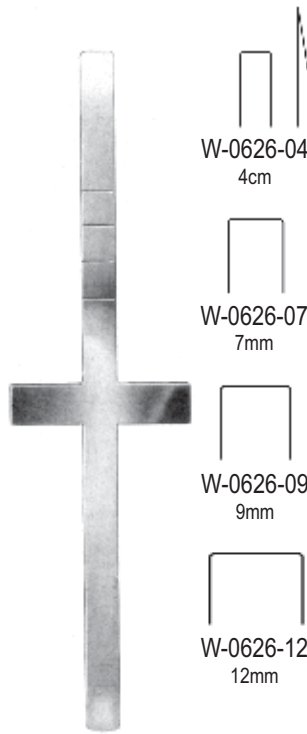

# RHINOLOGY

**COTTLE**  
 W-0621-18 18.0cm

**COTTLE**  
 18.0cm

**COTTLE**  
 W-0624-18 18.0cm

**COTTLE**  
 W-0623-18 18.0cm

**COTTLE**  
 18.0cm

**COTTLE**  
 W-0628-18 18.0cm

# RHINOLOGY

**FOMON**  
17.0cm

**CINELLI**  
16.0cm

**SHEEHAN**  
17.0cm

**RUBIN**  
18.0cm

**WALTER**  
19.0cm

**WALTER**  
19.0cm