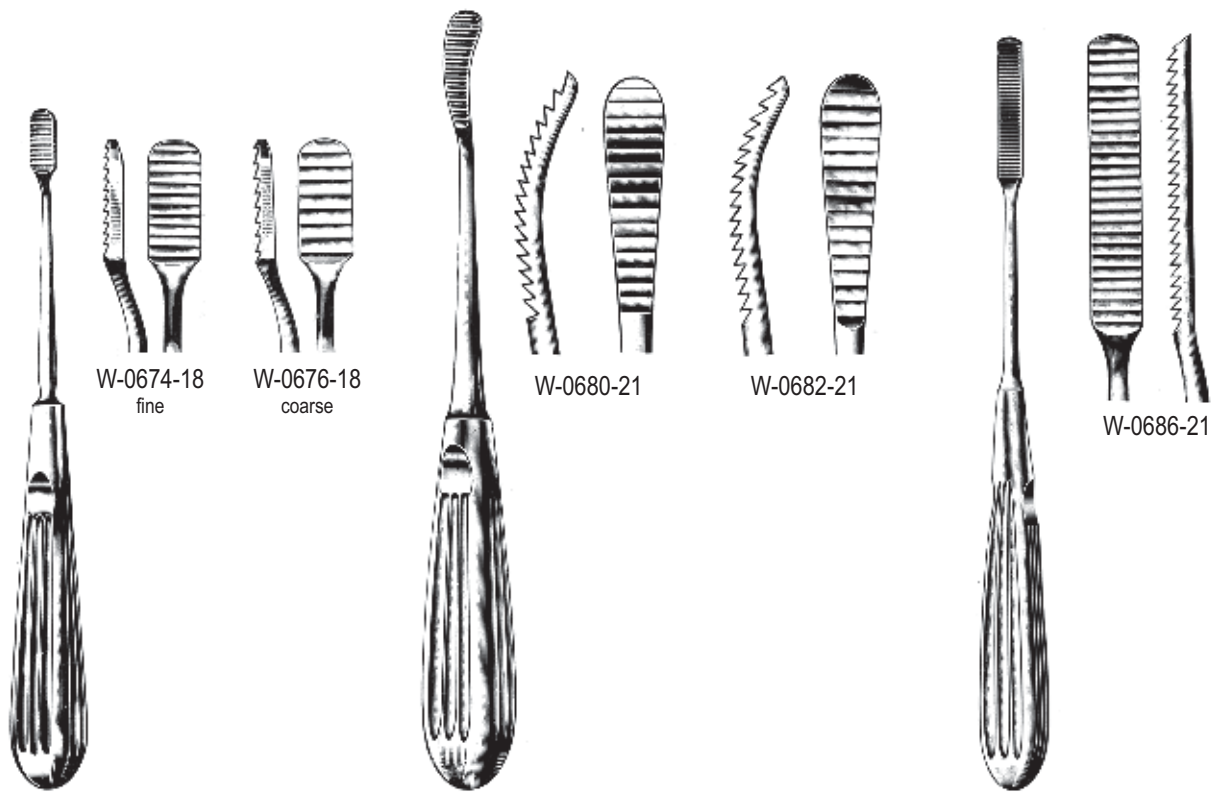

# RHINOLOGY

**COTTLE**  
 W-0621-18 18.0cm

**COTTLE**  
 18.0cm

**COTTLE**  
 W-0624-18 18.0cm

**COTTLE**  
 W-0623-18 18.0cm

**COTTLE**  
 18.0cm

**COTTLE**  
 W-0628-18 18.0cm

# RHINOLOGY

**FOMON**  
17.0cm

**CINELLI**  
16.0cm

**SHEEHAN**  
17.0cm

**RUBIN**  
18.0cm

**WALTER**  
19.0cm

**WALTER**  
19.0cm

# RHINOLOGY

**GALLAHER**  
16.0cm

**MALTZ**  
18.0cm

**JOSEPH**  
16.0cm

**LEWIS**  
18.0cm

**AUFRICHT**  
21.0cm

**COTTLE**  
21.0cm

**EN** | Antrum and Nasal Rasps  
**DE** | Antrum und Nasenraspeln  
**ES** | Escofinas para el antro y nasales