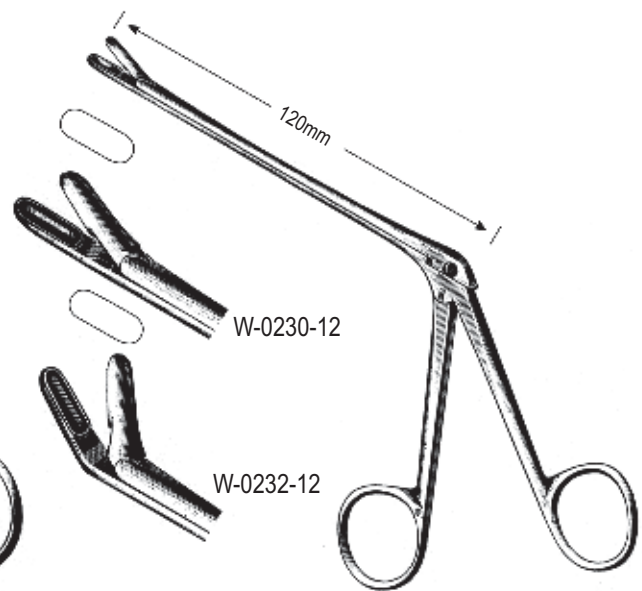

# RHINOLOGY

**HENCKEL**  
W-0214-20 20.0cm

**JATHO**  
W-0220-15 24.0cm

**WATSON-WILLIAMS**  
W-0222-12 19.0cm

**TAKAHASHI**  
19.0cm

# RHINOLOGY

**STRUYCKEN**  
19.0cm

**WEIL-BLAKESLEY**  
19.0cm

without neck    W-0240-01    W-0240-02    W-0240-03    W-0240-04    W-0240-05

with neck    W-0242-01    W-0242-02    W-0242-03    W-0242-04    W-0242-05