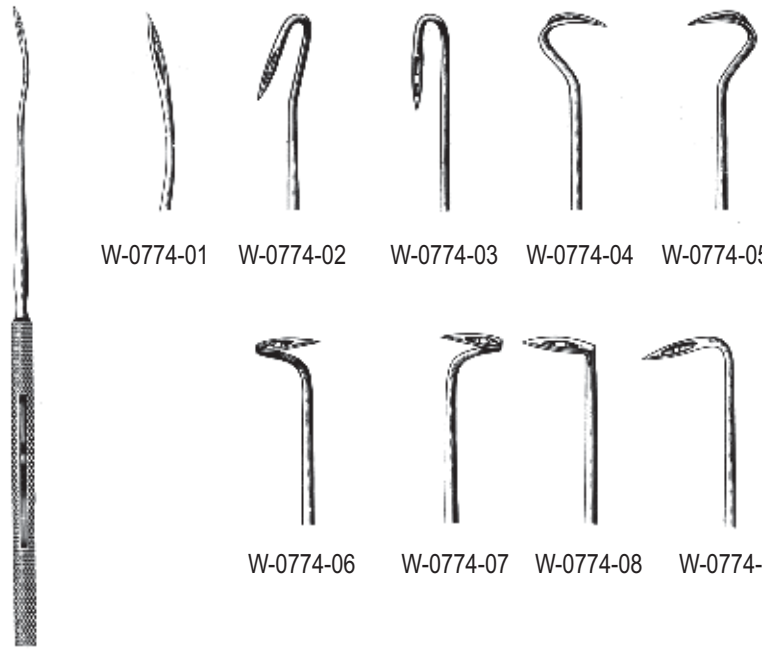

RHINOLOGY

W-0774-01 W-0774-02 W-0774-03 W-0774-04 W-0774-05

W-0774-06 W-0774-07 W-0774-08 W-0774-09

YANKAUER
17.0cm