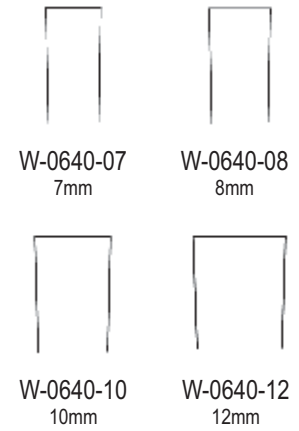

**KILLIAN**  
 13.0cm  
 W-0060-35  
 W-0060-50  
 W-0060-75  
 W-0060-90

**KILLIAN (with side screw)**  
 13.0cm  
 W-0062-35  
 W-0062-50  
 W-0062-75  
 W-0062-90

# RHINOLOGY

**COTTLE**  
 W-0621-18 18.0cm

**COTTLE**  
 18.0cm

**COTTLE**  
 W-0624-18 18.0cm

**COTTLE**  
 W-0623-18 18.0cm

**COTTLE**  
 18.0cm

**COTTLE**  
 W-0628-18 18.0cm

# RHINOLOGY

**FOMON**  
17.0cm

**CINELLI**  
16.0cm

**SHEEHAN**  
17.0cm

**RUBIN**  
18.0cm

**WALTER**  
19.0cm

**WALTER**  
19.0cm