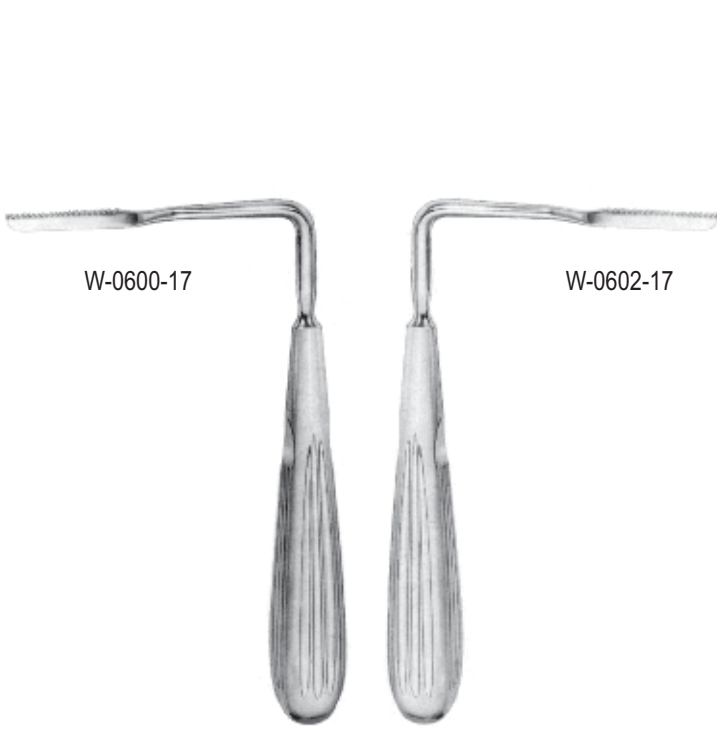

RHINOLOGY

W-0600-17

W-0602-17

JOSEPH
17.0cm