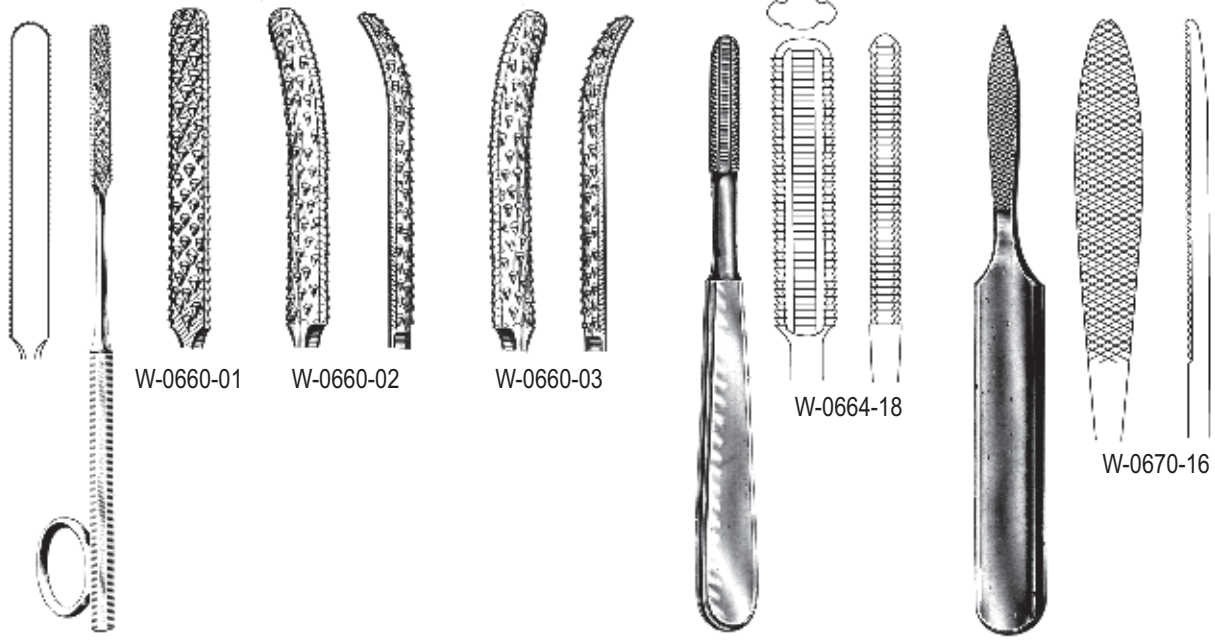

# RHINOLOGY

**COTTLE**  
 W-0621-18 18.0cm

**COTTLE**  
 18.0cm

**COTTLE**  
 W-0624-18 18.0cm

**COTTLE**  
 W-0623-18 18.0cm

**COTTLE**  
 18.0cm

**COTTLE**  
 W-0628-18 18.0cm

# RHINOLOGY

**FOMON**  
17.0cm

**CINELLI**  
16.0cm

**SHEEHAN**  
17.0cm

**RUBIN**  
18.0cm

**WALTER**  
19.0cm

**WALTER**  
19.0cm

# RHINOLOGY

**GALLAHER**  
16.0cm

**MALTZ**  
18.0cm

**JOSEPH**  
16.0cm

**LEWIS**  
18.0cm

**AUFRICHT**  
21.0cm

**COTTLE**  
21.0cm

**EN** | Antrum and Nasal Rasps  
**DE** | Antrum und Nasenraspeln  
**ES** | Escofinas para el antro y nasales