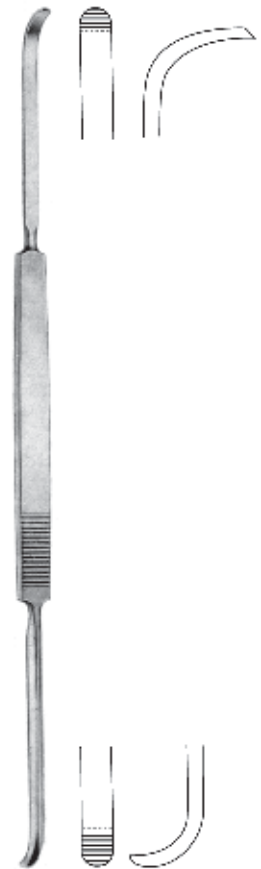

# RHINOLOGY

**VACHER**  
 W-0010-00

**VOLTOLINI**

W-0014-01

W-0014-02

W-0014-03

**GOLDSMITH (Thudichum)**  
 W-0020-00 set / 7

Fig. 1  
 W-0020-01

W-0401-05  
5mm

**BRUENINGS**  
W-0404-16 16.5cm

**FREER**  
W-0406-00

**FREER**  
W-0408-15  
15.0cm

**FREER**  
W-0410-19  
19.0cm

**FREER**  
W-0412-19  
19.0cm

**FREER**  
W-0414-19  
19.0cm

**FREER**  
W-0416-19  
19.0cm

# RHINOLOGY

**KILLIAN**  
W-0480-18  
18.0cm

**KILLIAN**  
W-0484-22  
22.0cm

**PIERCE**  
W-0490-21  
21.0cm

**PENNINGTON**  
W-0494-21  
21.0cm

**ROGER**  
W-0500-19  
19.0cm

**McKENTY**  
W-0504-22  
22.0cm

**COTTLE**  
W-0510-23  
23.0cm